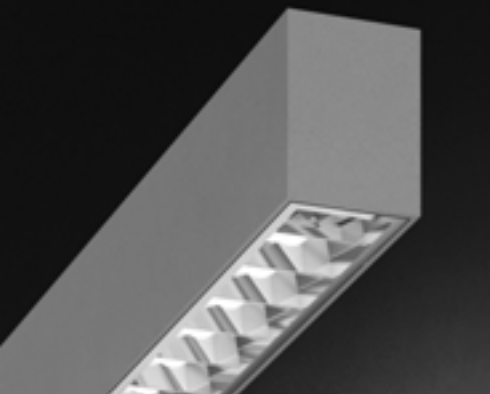

STRIPE GO SOFFITTO T5

design Giampiero Deraï

Lampada da soffitto costituita da un elemento singolo elettrificato, profilo in alluminio che alloggia lampade T5 normali, e completo di kit tappi e diffusore in PMMA o schermo darklight.

Disponibile in alluminio anodizzato nei colori alluminio naturale satinato, titanio spazzolato e cromo brillantato e nelle verniciature bianco lucido e nero opaco.

Le lampade sono disponibili nelle due versioni:

HE per massimizzare l'efficienza luminosa e per avere una luminanza costante anche con moduli di differenti potenze.

HO per ottenere il maggior flusso luminoso. Si consiglia l'utilizzo di lampade HO nelle installazioni con moduli della stessa potenza.

Ceiling lamp made up of an electrified single element, aluminium profile designed for housing normal T5 lamps, and complete with end caps and PMMA diffuser or darklight screen.

Available in the following anodized aluminium colours natural satin aluminium, shiny chrome and brushed titanium and in the following painted versions: shiny white and matt black.

The T5 lamps are available in two versions:

HE to maximize the luminous efficiency and get a constant luminance even by different elements with several lengths and powers.

HO to obtain the maximum luminous flux. The use of HO lamps is advised for installation of several elements with the same power.

STRIPE GO 60 SOFFITTO

IP40 IP20 Classe 1 ES CE

1 x 14W G5 230Vac T5-HE

CODE	FINISHINGS	SCREEN	LUMINOUS FLUX
T514 FA	03 07 31 32 33	A Diffuser	1350lm (1,7 cd/cm²)
T514 FA	03 07 31 32 33	B Darklight	1350lm (1,7 cd/cm²)

1 x 24W G5 230Vac T5-HO

CODE	FINISHINGS	SCREEN	LUMINOUS FLUX
T514 FB	03 07 31 32 33	A Diffuser	2000lm (2,5 cd/cm²)
T514 FB	03 07 31 32 33	B Darklight	2000lm (2,5 cd/cm²)

STRIPE GO 90 SOFFITTO

1 x 21W G5 230Vac T5-HE

CODE	FINISHINGS	SCREEN	LUMINOUS FLUX
T514 FC	03 07 31 32 33	A Diffuser	2100lm (1,7 cd/cm²)
T514 FC	03 07 31 32 33	B Darklight	2100lm (1,7 cd/cm²)

1 x 39W G5 230Vac T5-HO

CODE	FINISHINGS	SCREEN	LUMINOUS FLUX
T514 FD	03 07 31 32 33	A Diffuser	3500lm (2,8 cd/cm²)
T514 FD	03 07 31 32 33	B Darklight	3500lm (2,8 cd/cm²)

STRIPE GO 120 SOFFITTO

1 x 28W G5 230Vac T5-HE

CODE	FINISHINGS	SCREEN	LUMINOUS FLUX
T514 FE	03 07 31 32 33	A Diffuser	2900lm (1,7 cd/cm²)
T514 FE	03 07 31 32 33	B Darklight	2900lm (1,7 cd/cm²)

1 x 54W G5 230Vac T5-HO

CODE	FINISHINGS	SCREEN	LUMINOUS FLUX
T514 FF	03 07 31 32 33	A Diffuser	5000lm (2,9 cd/cm²)
T514 FF	03 07 31 32 33	B Darklight	5000lm (2,9 cd/cm²)

STRIPE GO 150 SOFFITTO

1 x 35W G5 230Vac T5-HE

CODE	FINISHINGS	SCREEN	LUMINOUS FLUX
T514 FG	03 07 31 32 33	A Diffuser	3650lm (1,7 cd/cm²)
T514 FG	03 07 31 32 33	B Darklight	3650lm (1,7 cd/cm²)

1 x 49W G5 230Vac T5-HO

CODE	FINISHINGS	SCREEN	LUMINOUS FLUX
T514 FH	03 07 31 32 33	A Diffuser	4900lm (2,3 cd/cm²)
T514 FH	03 07 31 32 33	B Darklight	4900lm (2,3 cd/cm²)

1 x 80W G5 230Vac T5-HO

CODE	FINISHINGS	SCREEN	LUMINOUS FLUX
T514 FI	03 07 31 32 33	A Diffuser	7000lm (3,2 cd/cm²)
T514 FI	03 07 31 32 33	B Darklight	7000lm (3,2 cd/cm²)